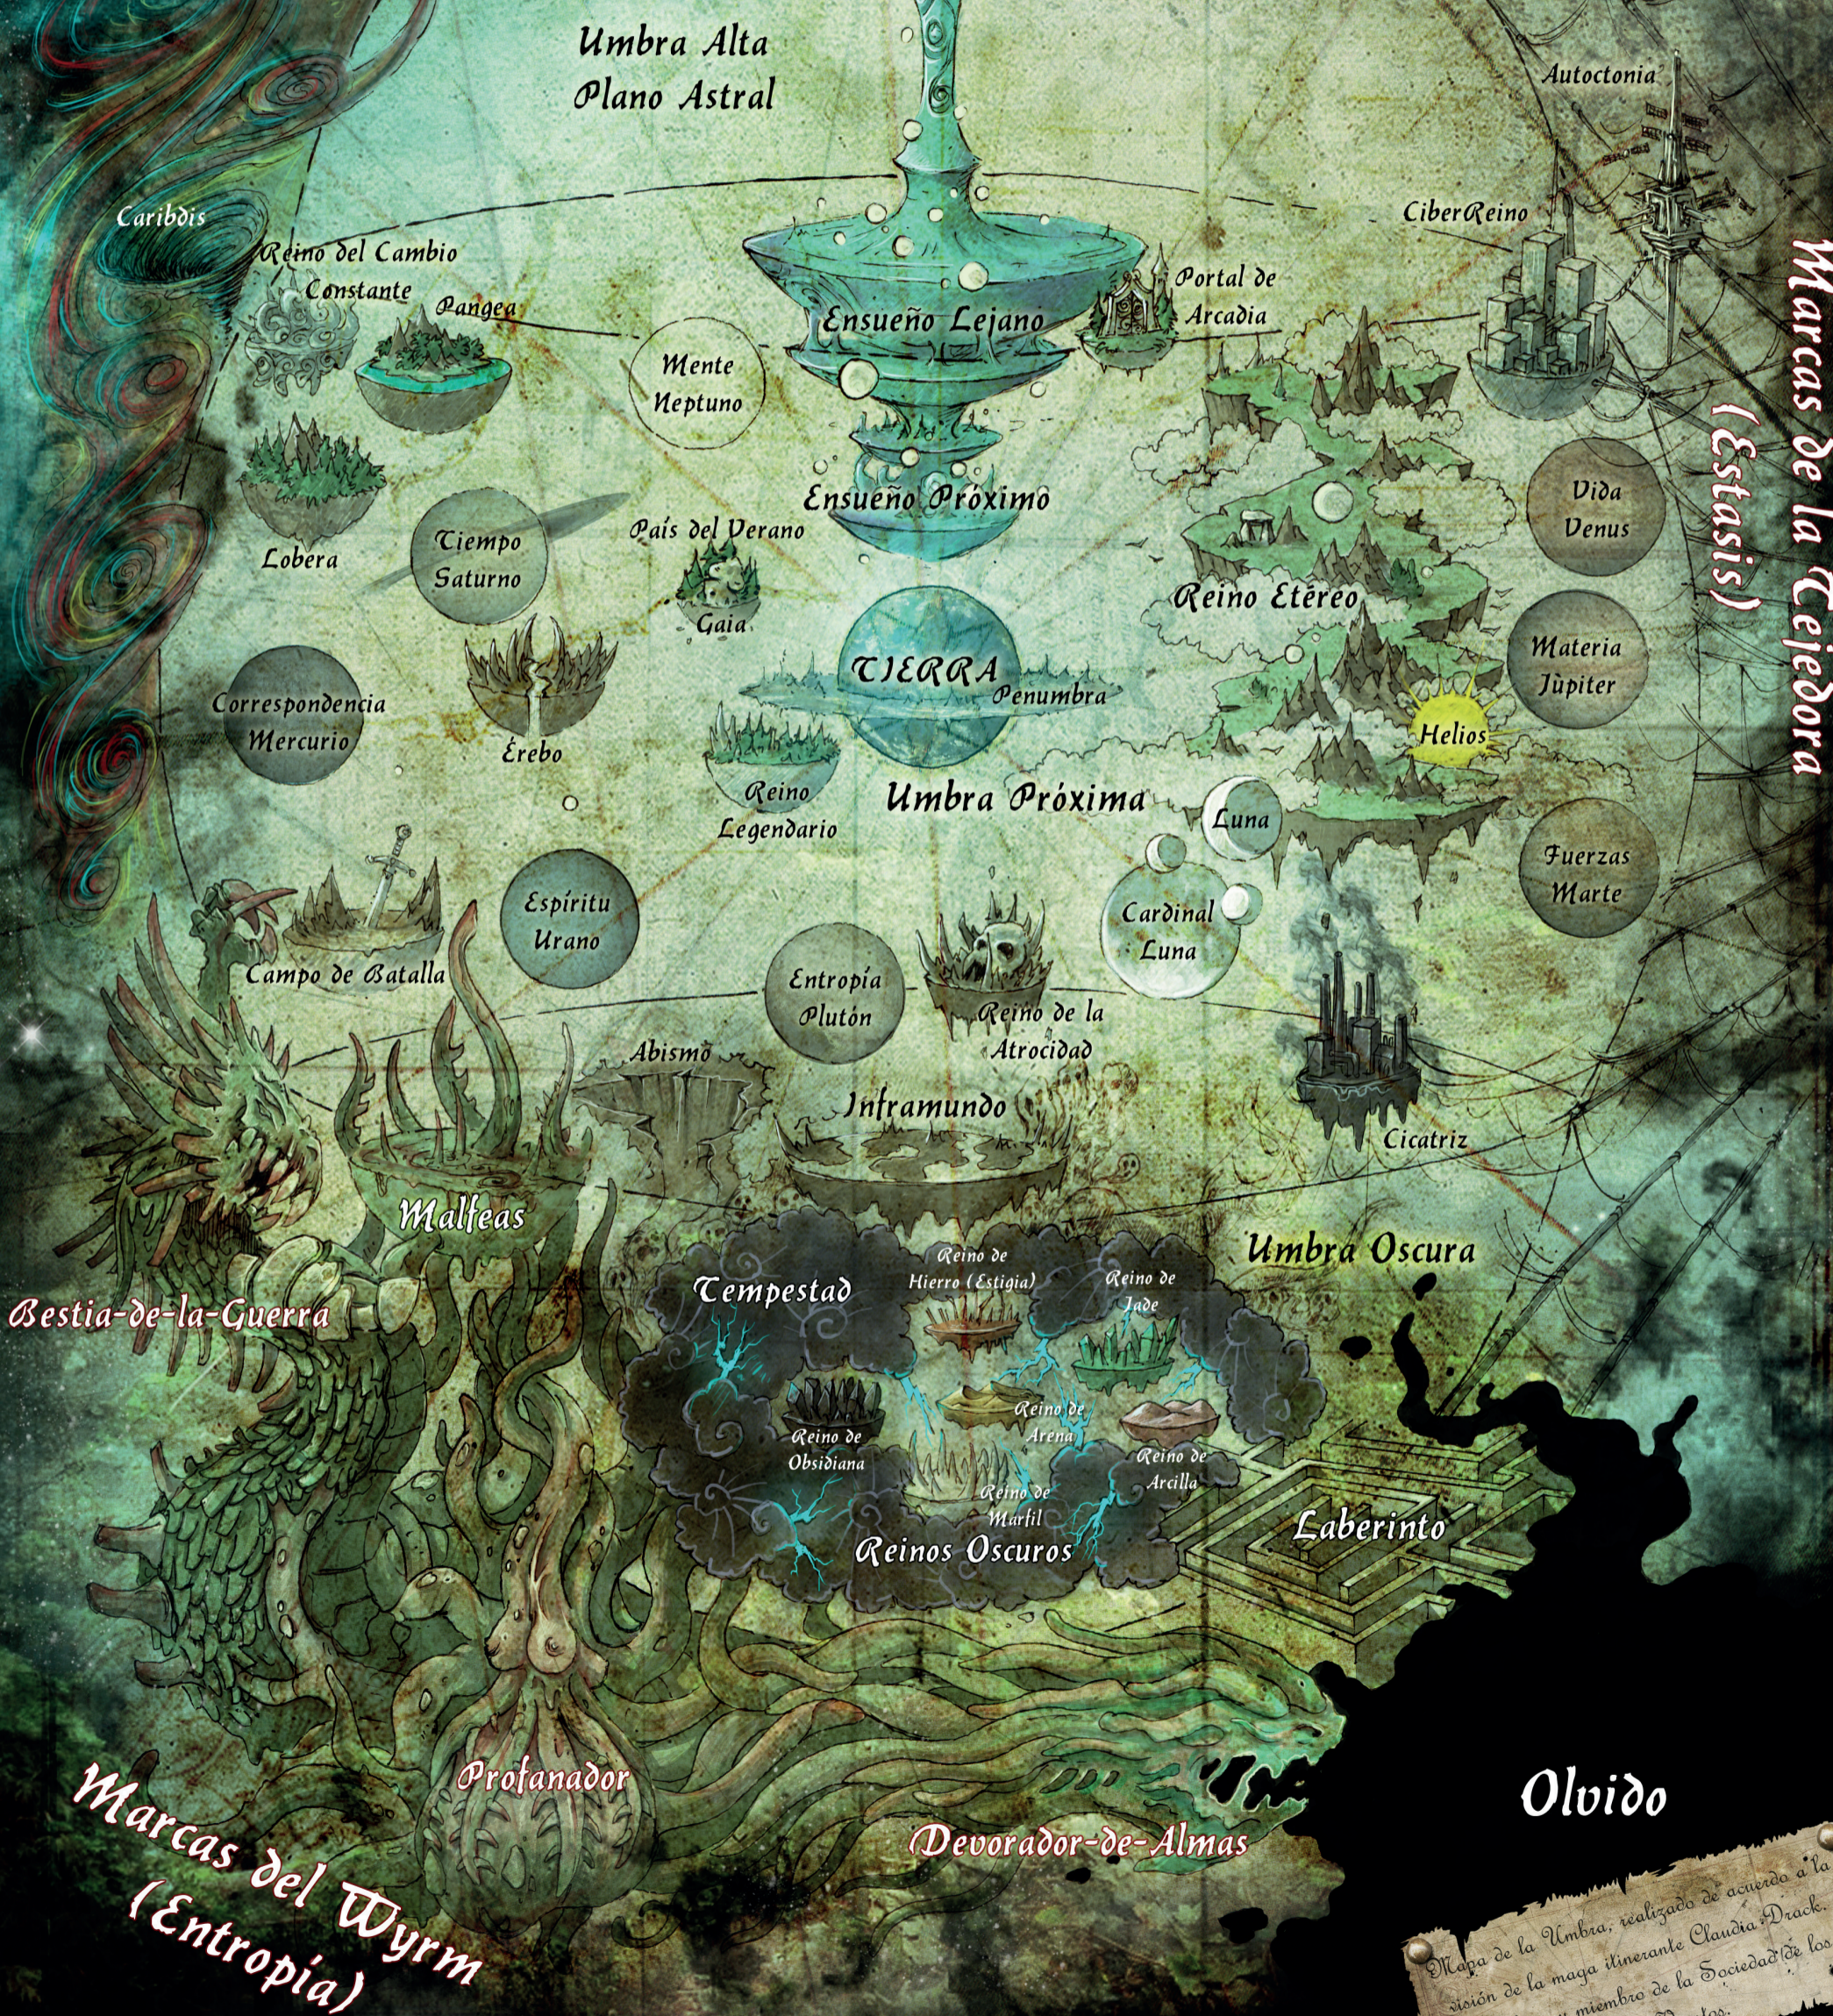

Umbral Profunda

Reinos de la Paradoja

Marcas del Kaos
(Dinamismo)

Marcas de la Tejedora
(Estasis)

Mapa de la Umbral, realizado de acuerdo a la
visión de la maga itinerante Claudia Drake,
Onírologa y miembro de la Sociedad de los
Cuatro Vientos.